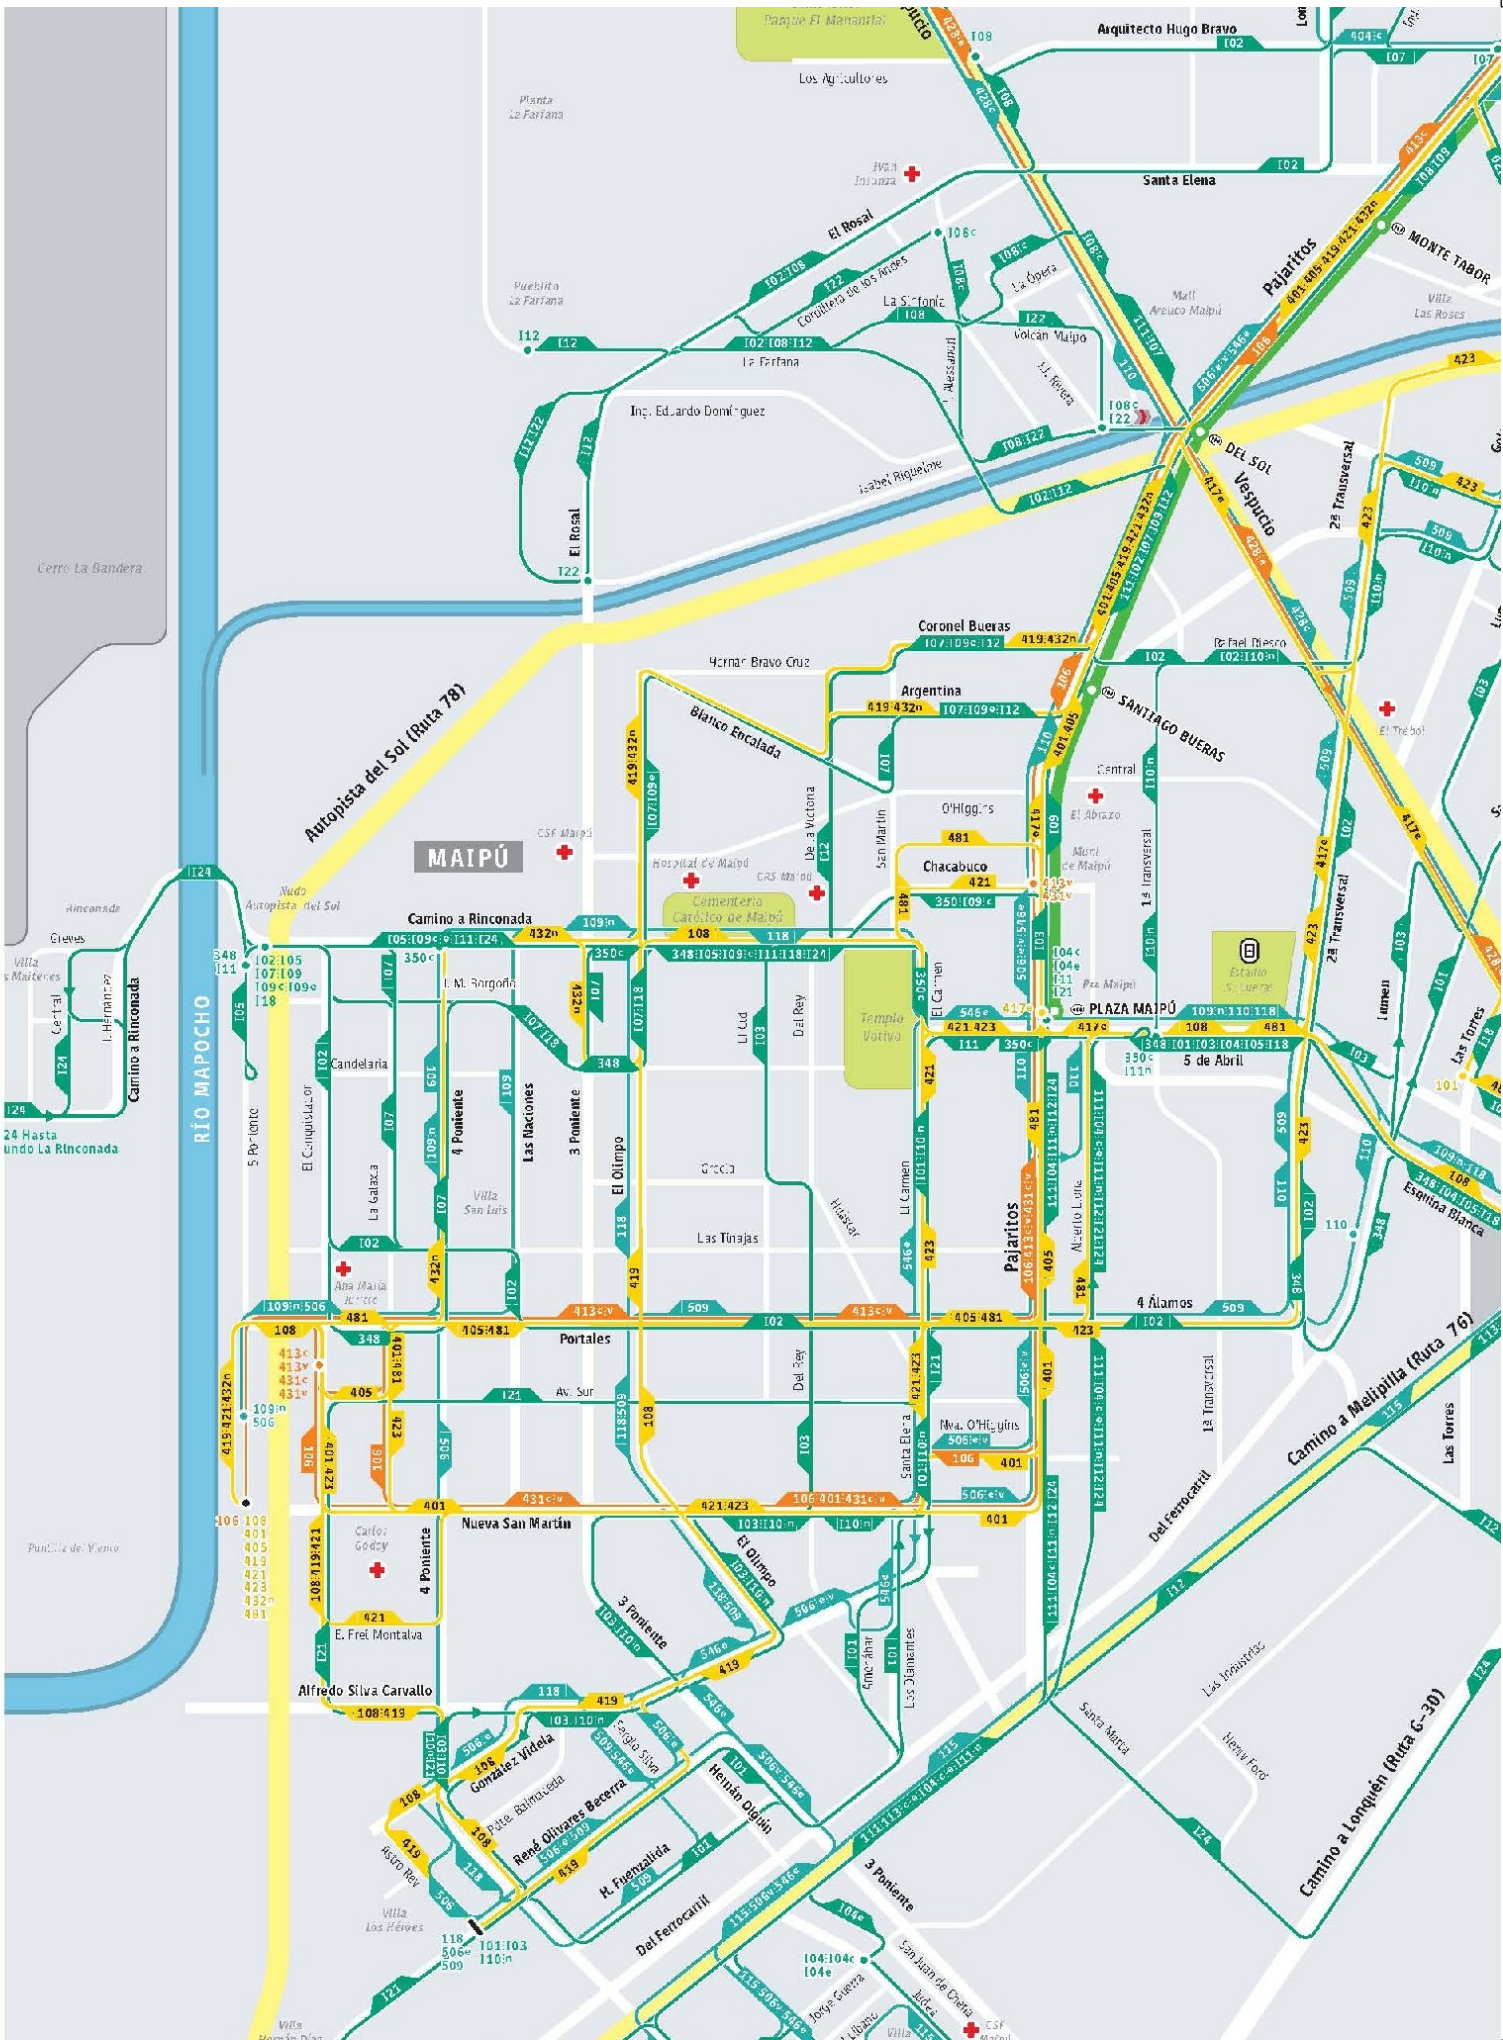

Arrieta

Arrieta

Arrieta

Arrieta

Arrieta

Arrieta

Arrieta

Arrieta

Arrieta

Arrieta

**CERRILLOS**

**LO ESPEJO**

**P. AGUIRRE CERDA**

**Autopista del Sol**

**General Velásquez (Ruta 74)**

**Departamental**

**Camino a Tomquén**

**Gral. Velásquez (Ruta 74)**

**Las Vespuccio**

**Lo Espejo**

**Estadio La Cisterna**

**Estadio Municipal**

**Estadio Metropolitano**

**Estadio La Cisterna**