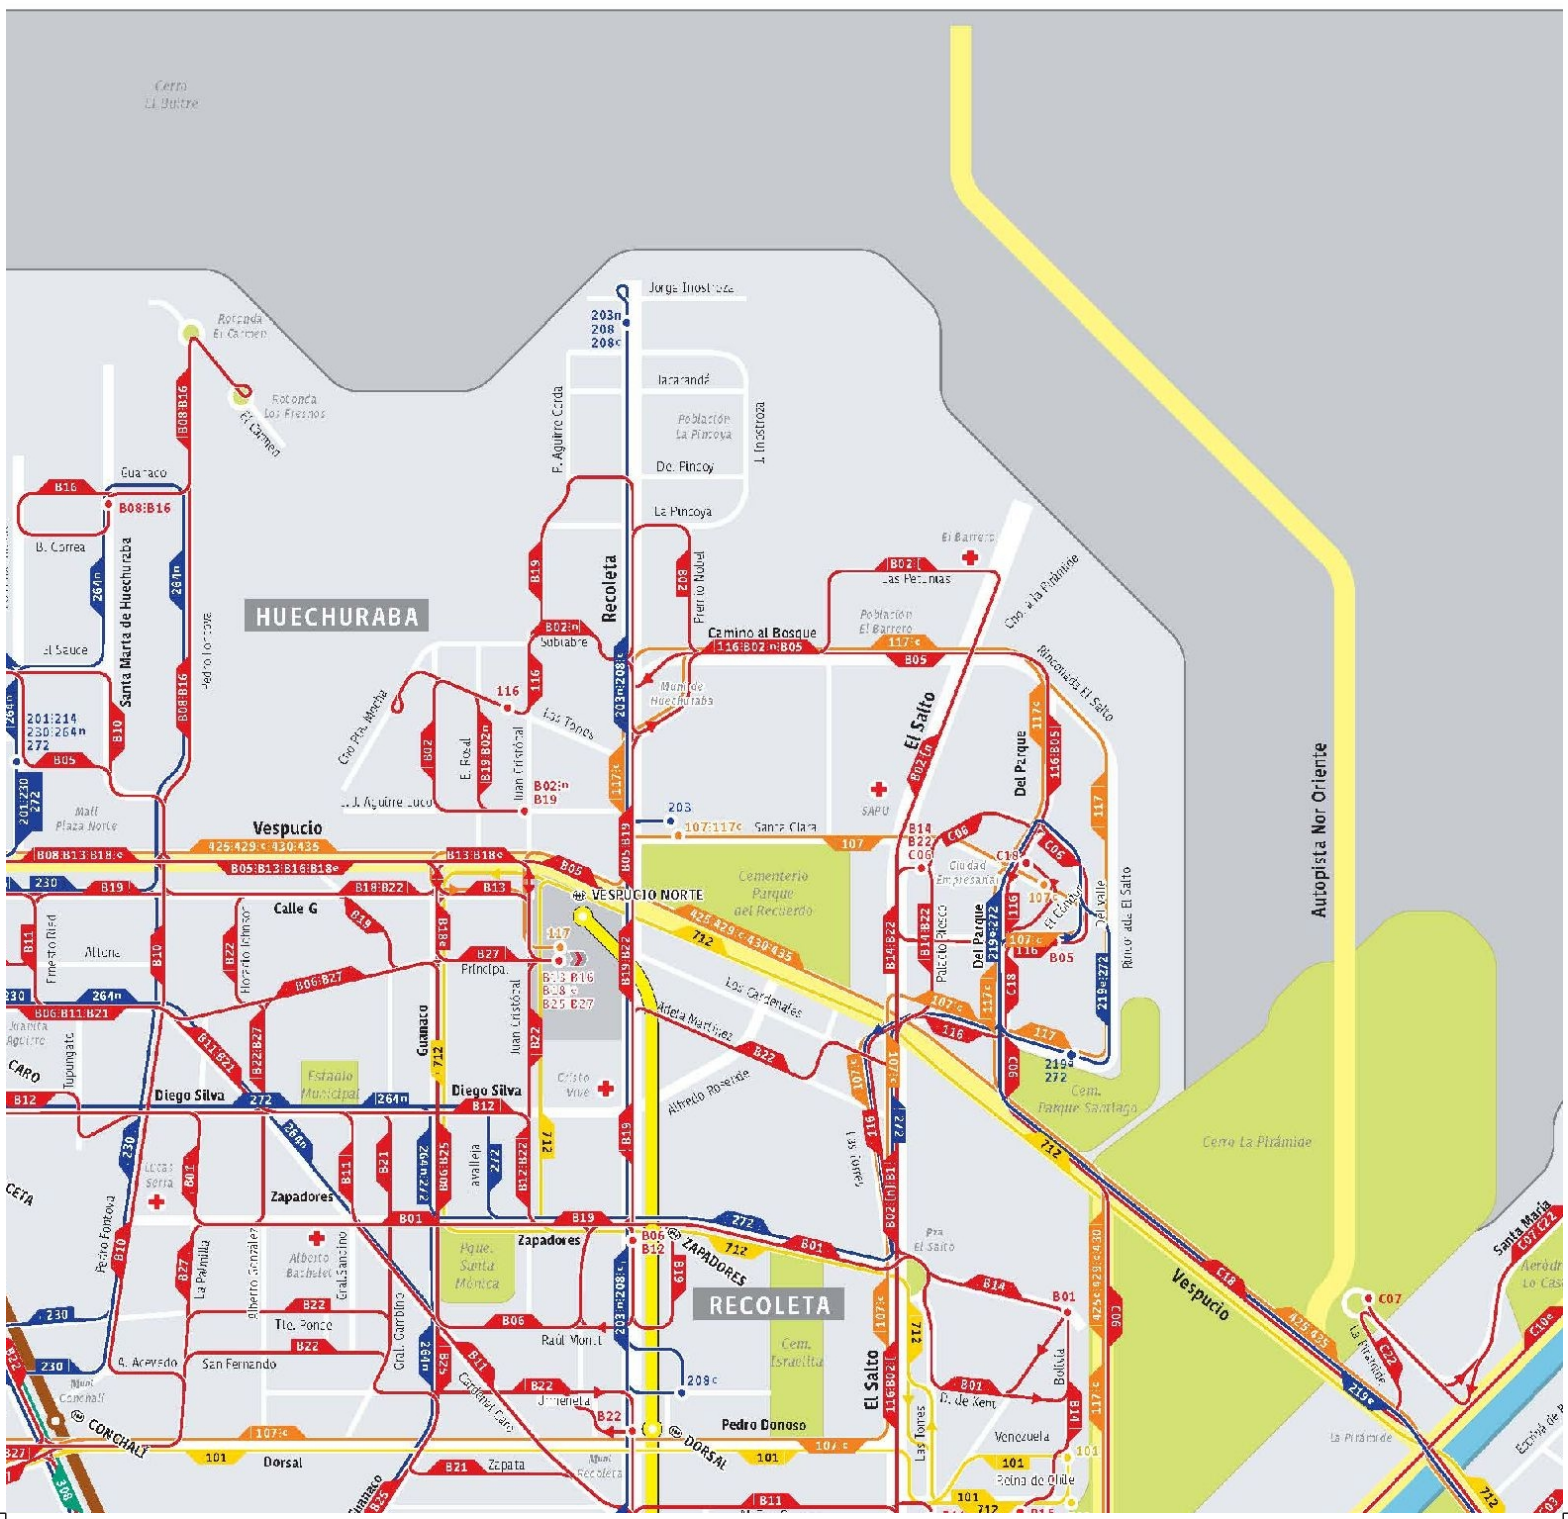

## Recorridos

## Dirección del recorrido

Recorrido con alguna característica

Cualquier copia de esta información está prohibida salvo expresa autorización del DTP Metropolitano.

**Índices y sus variantes**

- 100% CXCICSO
- 100% LO LO
- 100% OCCURNO
- 100% variante

**Líneas y Estaciones de Metro**

- L1
- L2
- L3
- L4
- L4A
- L5
- L6

**Línea y Estaciones de Tren**

- MetroTran Nos

VITACURA

LAS CONDES

Vespucio

Las Condes