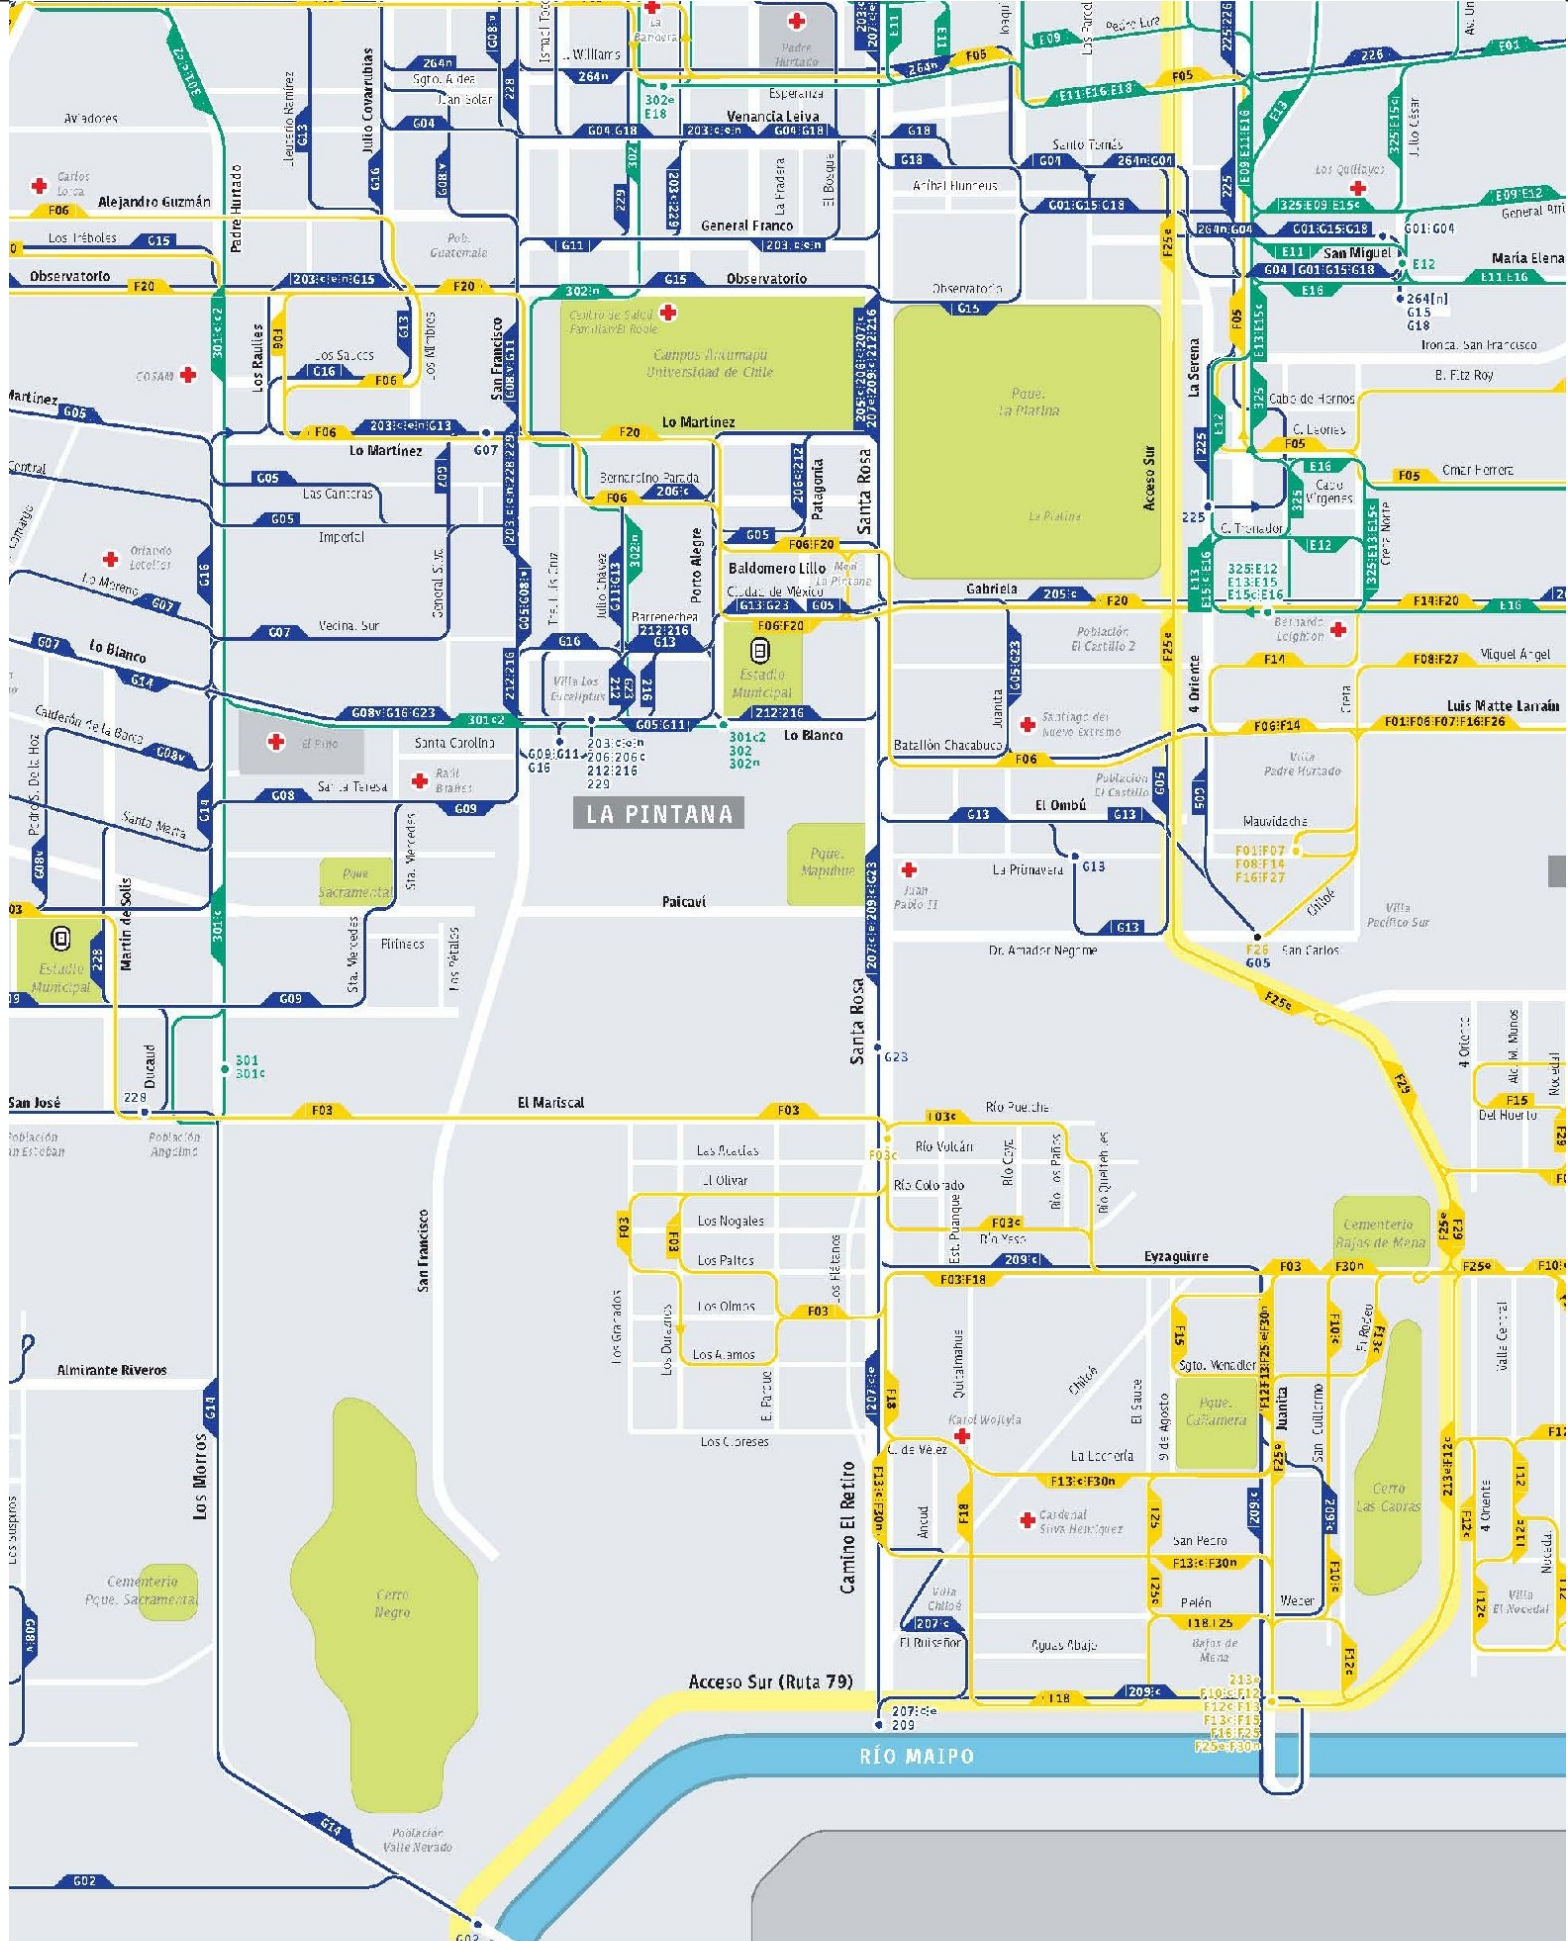

LA PINTANA

RÍO MAIPO

Paucavi

Camino El Retiro

Acceso Sur (Ruta 79)

El Mariscal

Santa Rosa

San Francisco

Río Volcán

Los Morros

Quilmaines

Almirante Riveros

San Pedro

Los Molinos

San Collinco

Los Molinos

San Pedro

Los Molinos

San Pedro