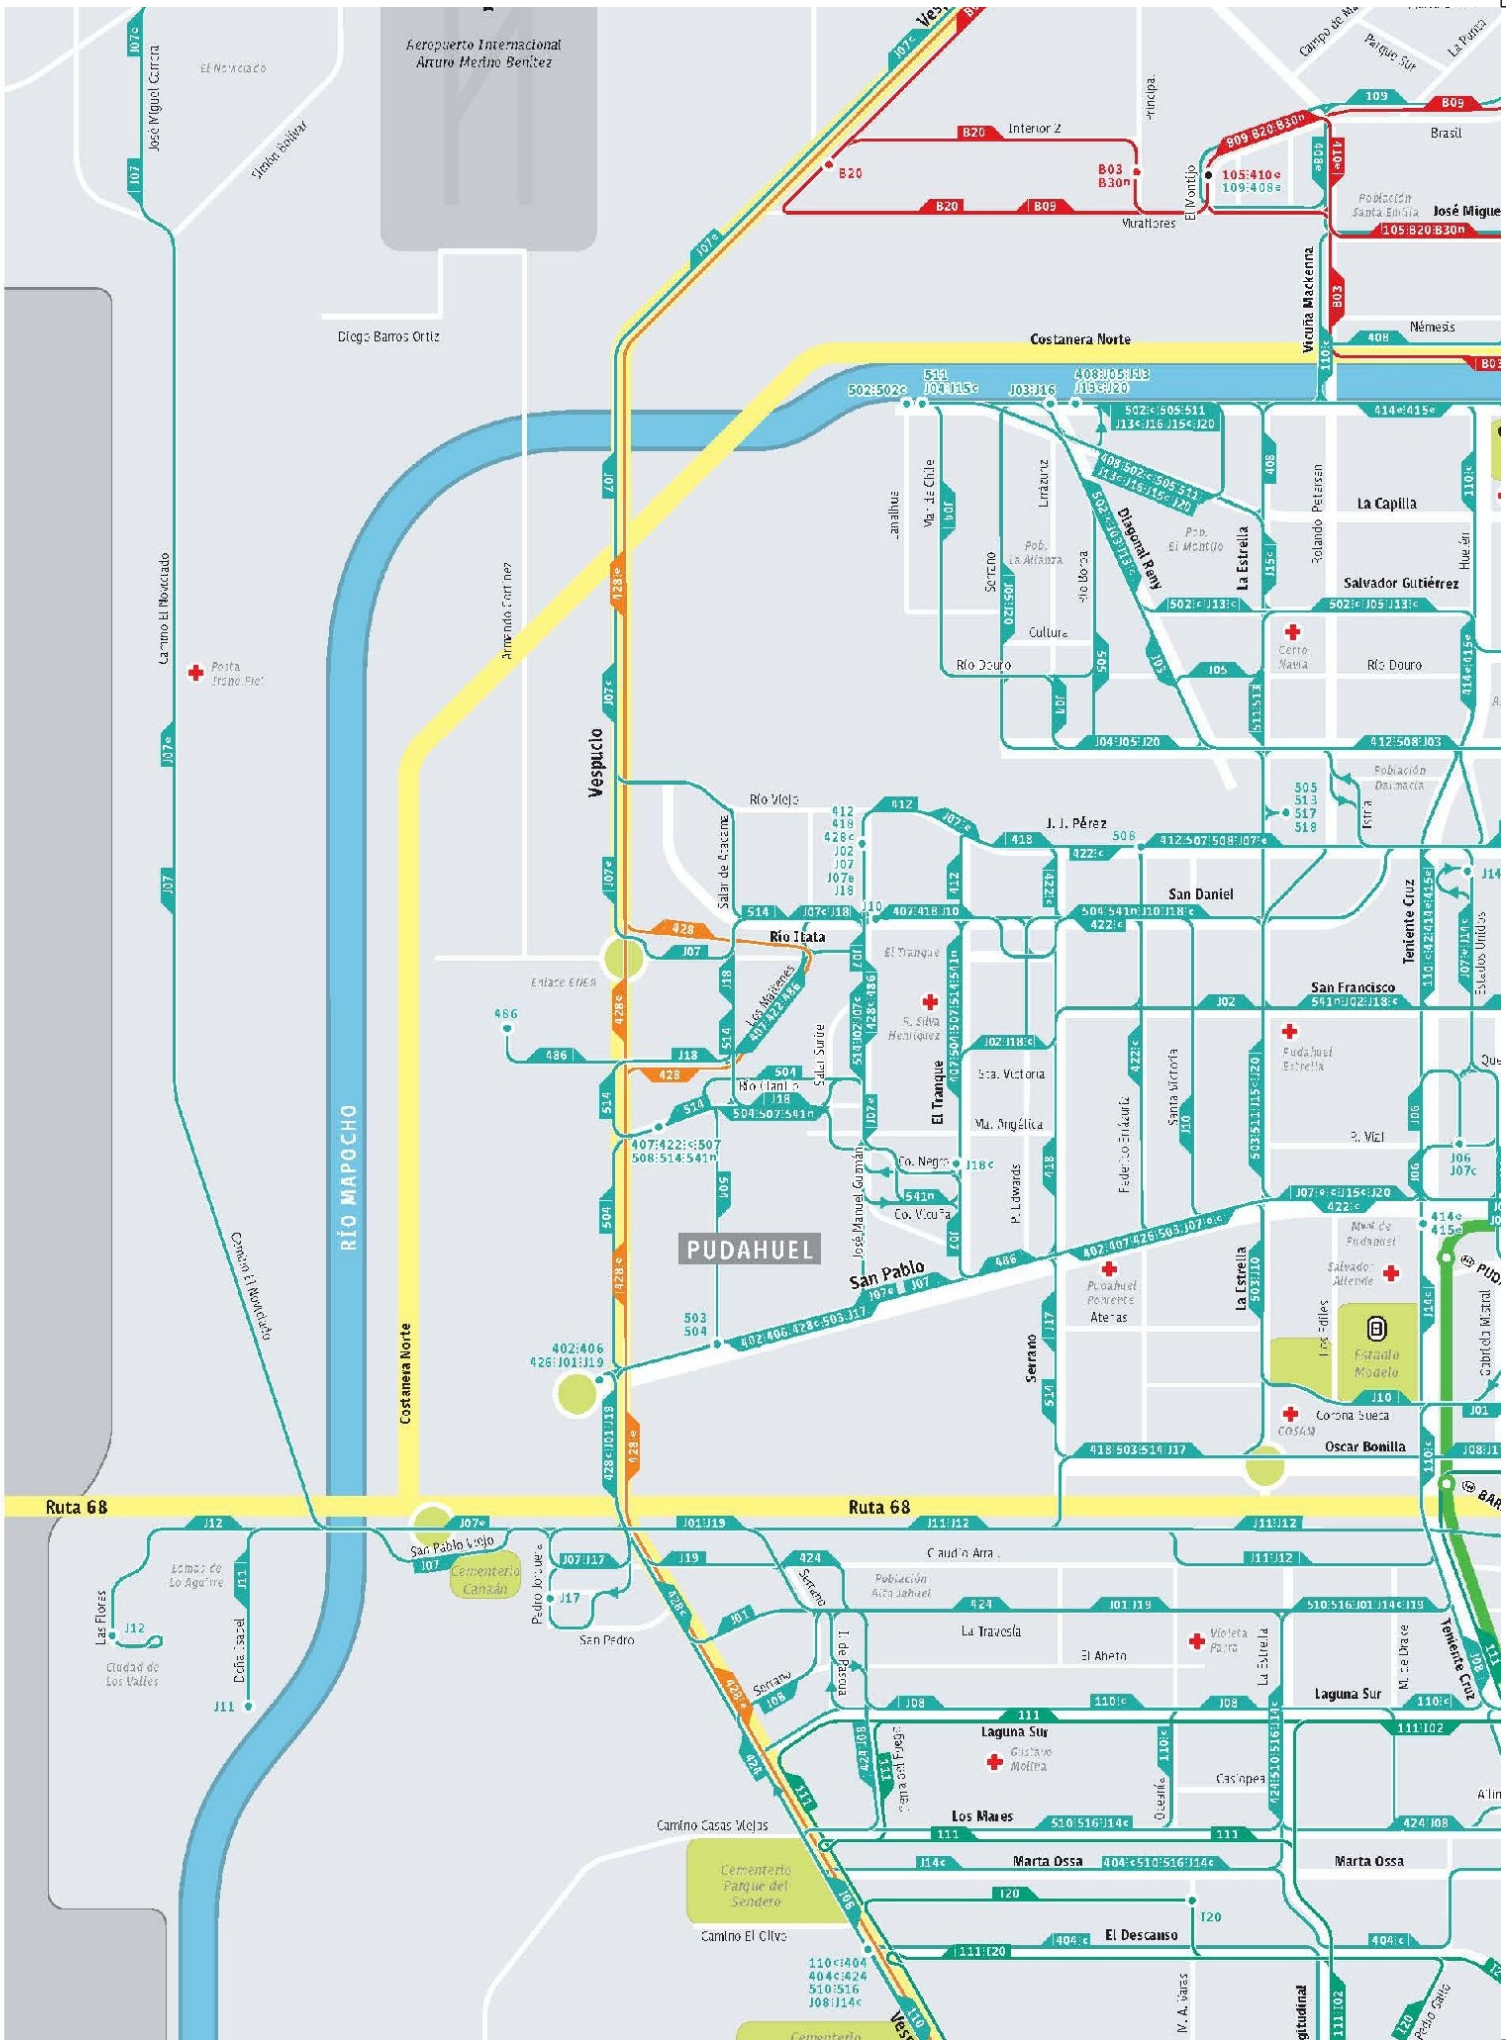

## Recorridos

## Dirección del recorrido

Recorrido con alguna característica

Cualquier copia de esta información está prohibida salvo expresa autorización del DTP Metropolitano.

**Índices y sus variantes**

- 100% CXCICSO
- 100% LO LO
- 100% OCCURNO
- 100% variante

**Otros símbolos**

- Estación de Metro
- Centro de atención especial: salud, mujer
- Aeropuerto y Aeródromo
- Terminal de buses
- Terminal de tren
- Estación de Incaimoda
- Centro de salud
- Escuela
- Oficinas de Información Turística

**Líneas y Estaciones de Metro**

- L1
- L2
- L3
- L4
- L4A
- L5
- L6

**Línea y Estaciones de Tren**

- MetroTran Nos

VITACURA

LAS CONDES

Vespucio

Las Condes