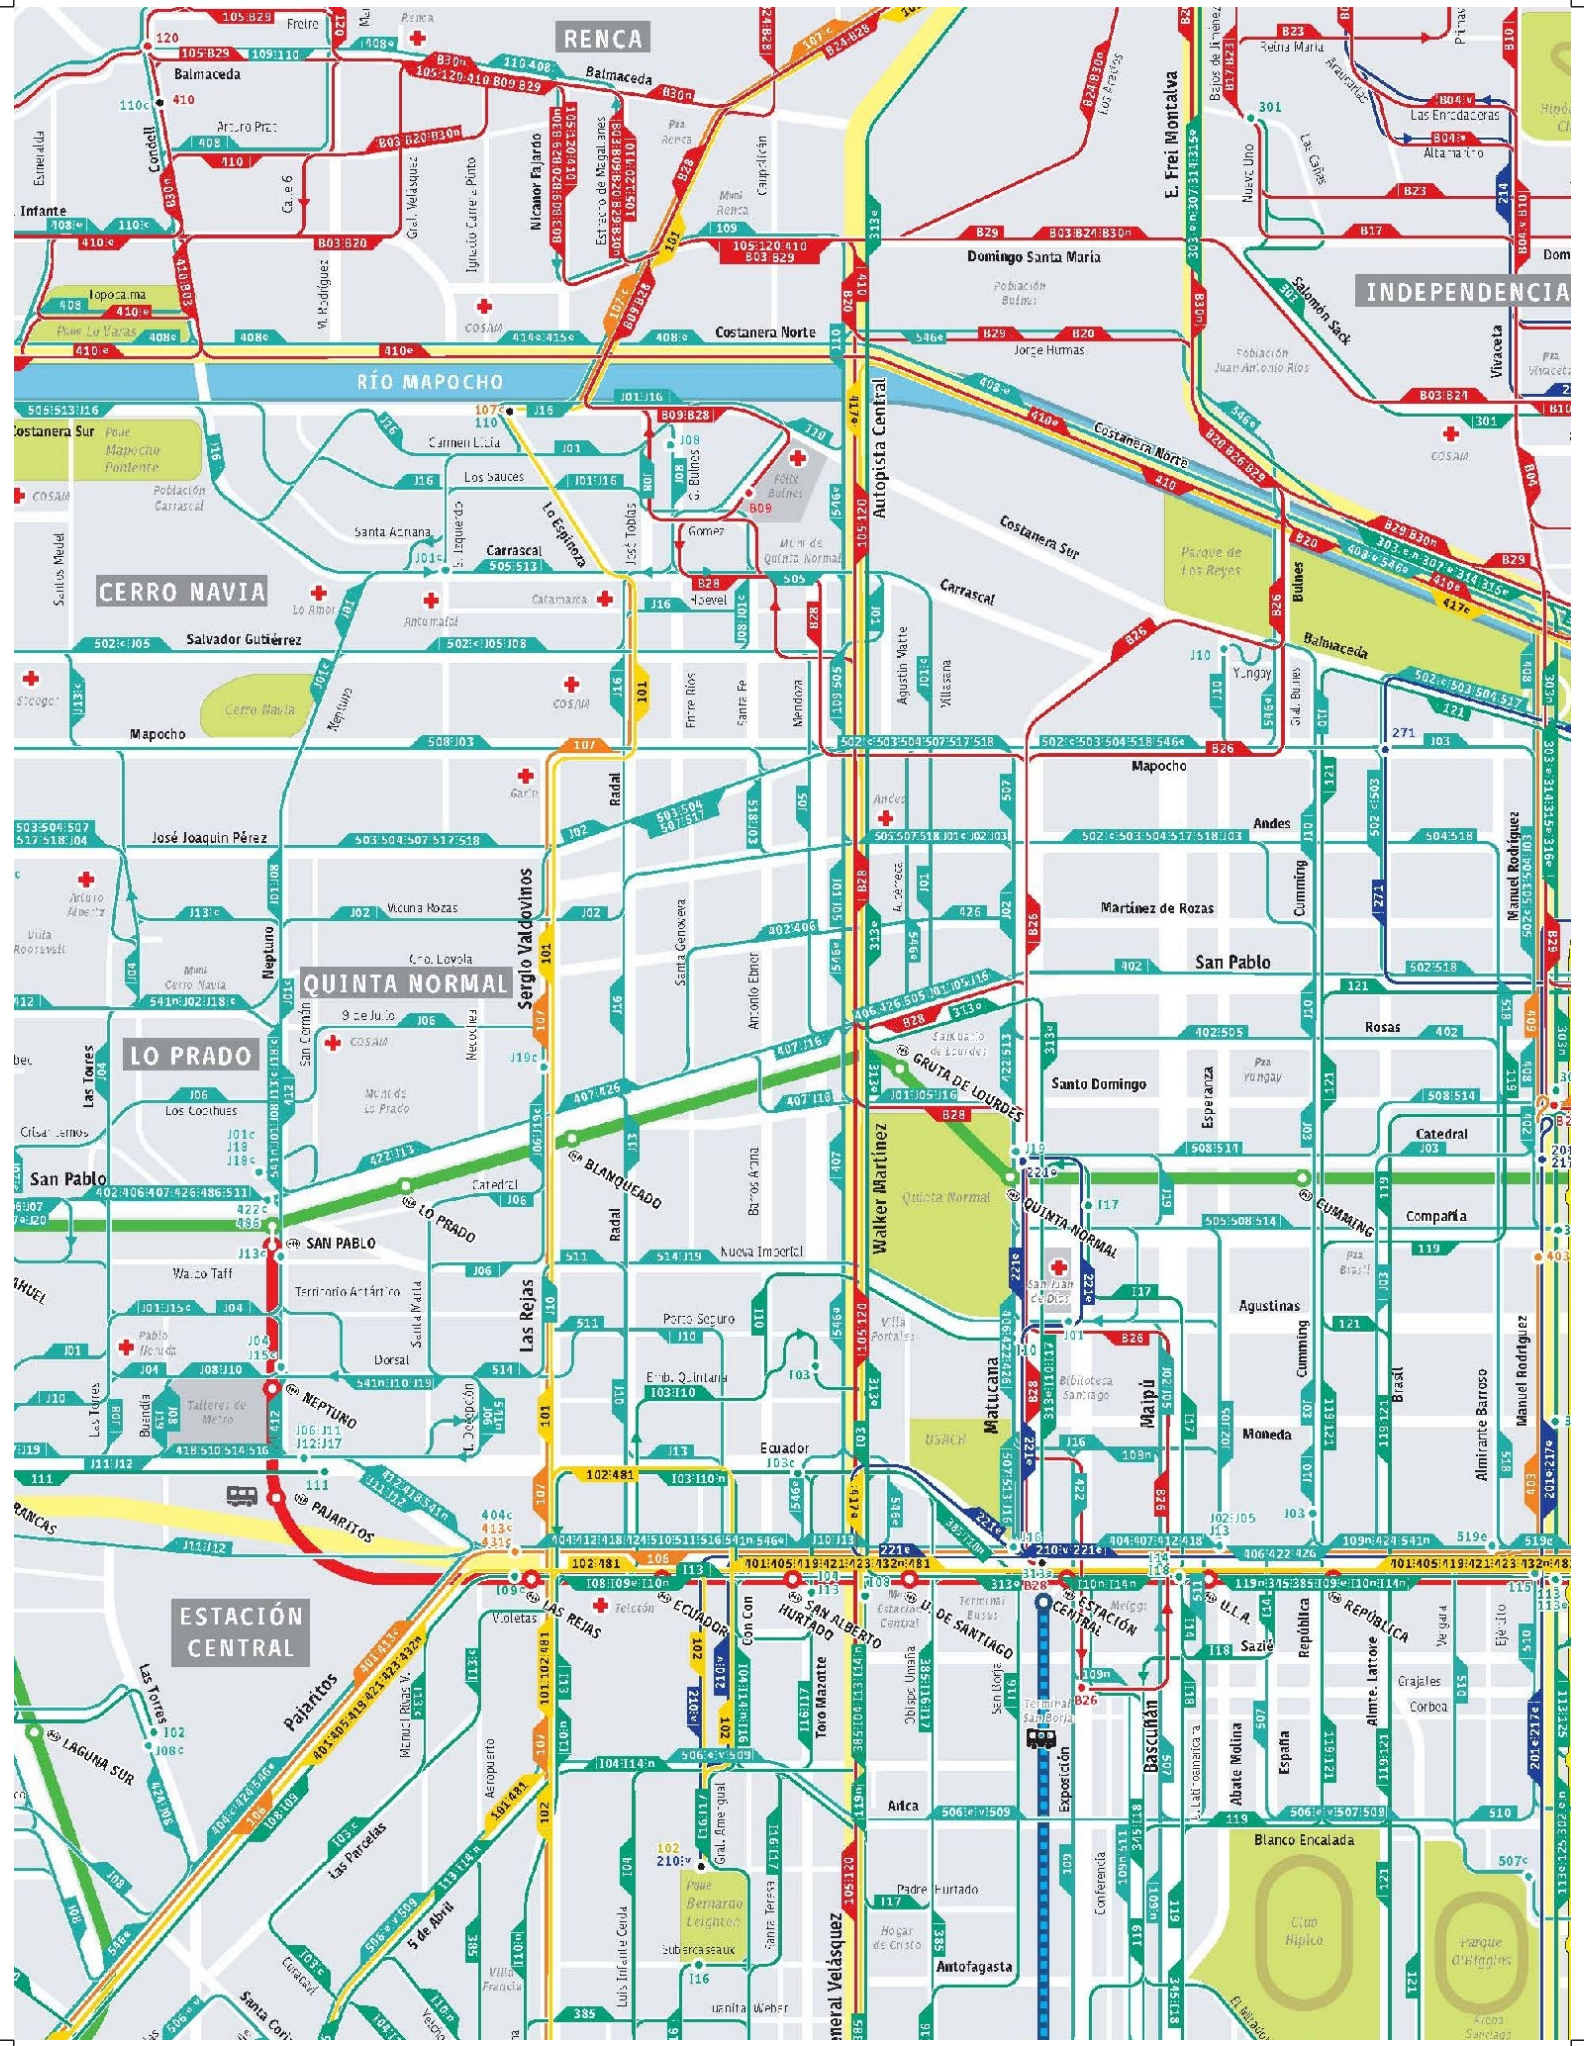

## Recorridos

## Dirección del recorrido

Recorrido con alguna característica

Cualquier copia de esta información está prohibida salvo expresa autorización del DTP Metropolitano.

**Índices y sus variantes**

- 100% CXCICSO
- 100% LO LO
- 100% OCCURNO
- 100% variante

**Otros símbolos**

- Estación de Metro
- Centro de atención especial: salud, mujer
- Aeropuerto y Aeródromo
- Terminal de buses
- Terminal de tren
- Estación de Incaimoda
- Centro de salud
- Escuela
- Oficinas de Información Turística

**Líneas y Estaciones de Metro**

- L1
- L2
- L3
- L4
- L4A
- L5
- L6

**Línea y Estaciones de Tren**

- MetroTran Nos

VITACURA

LAS CONDES

Vespucio

Las Condes