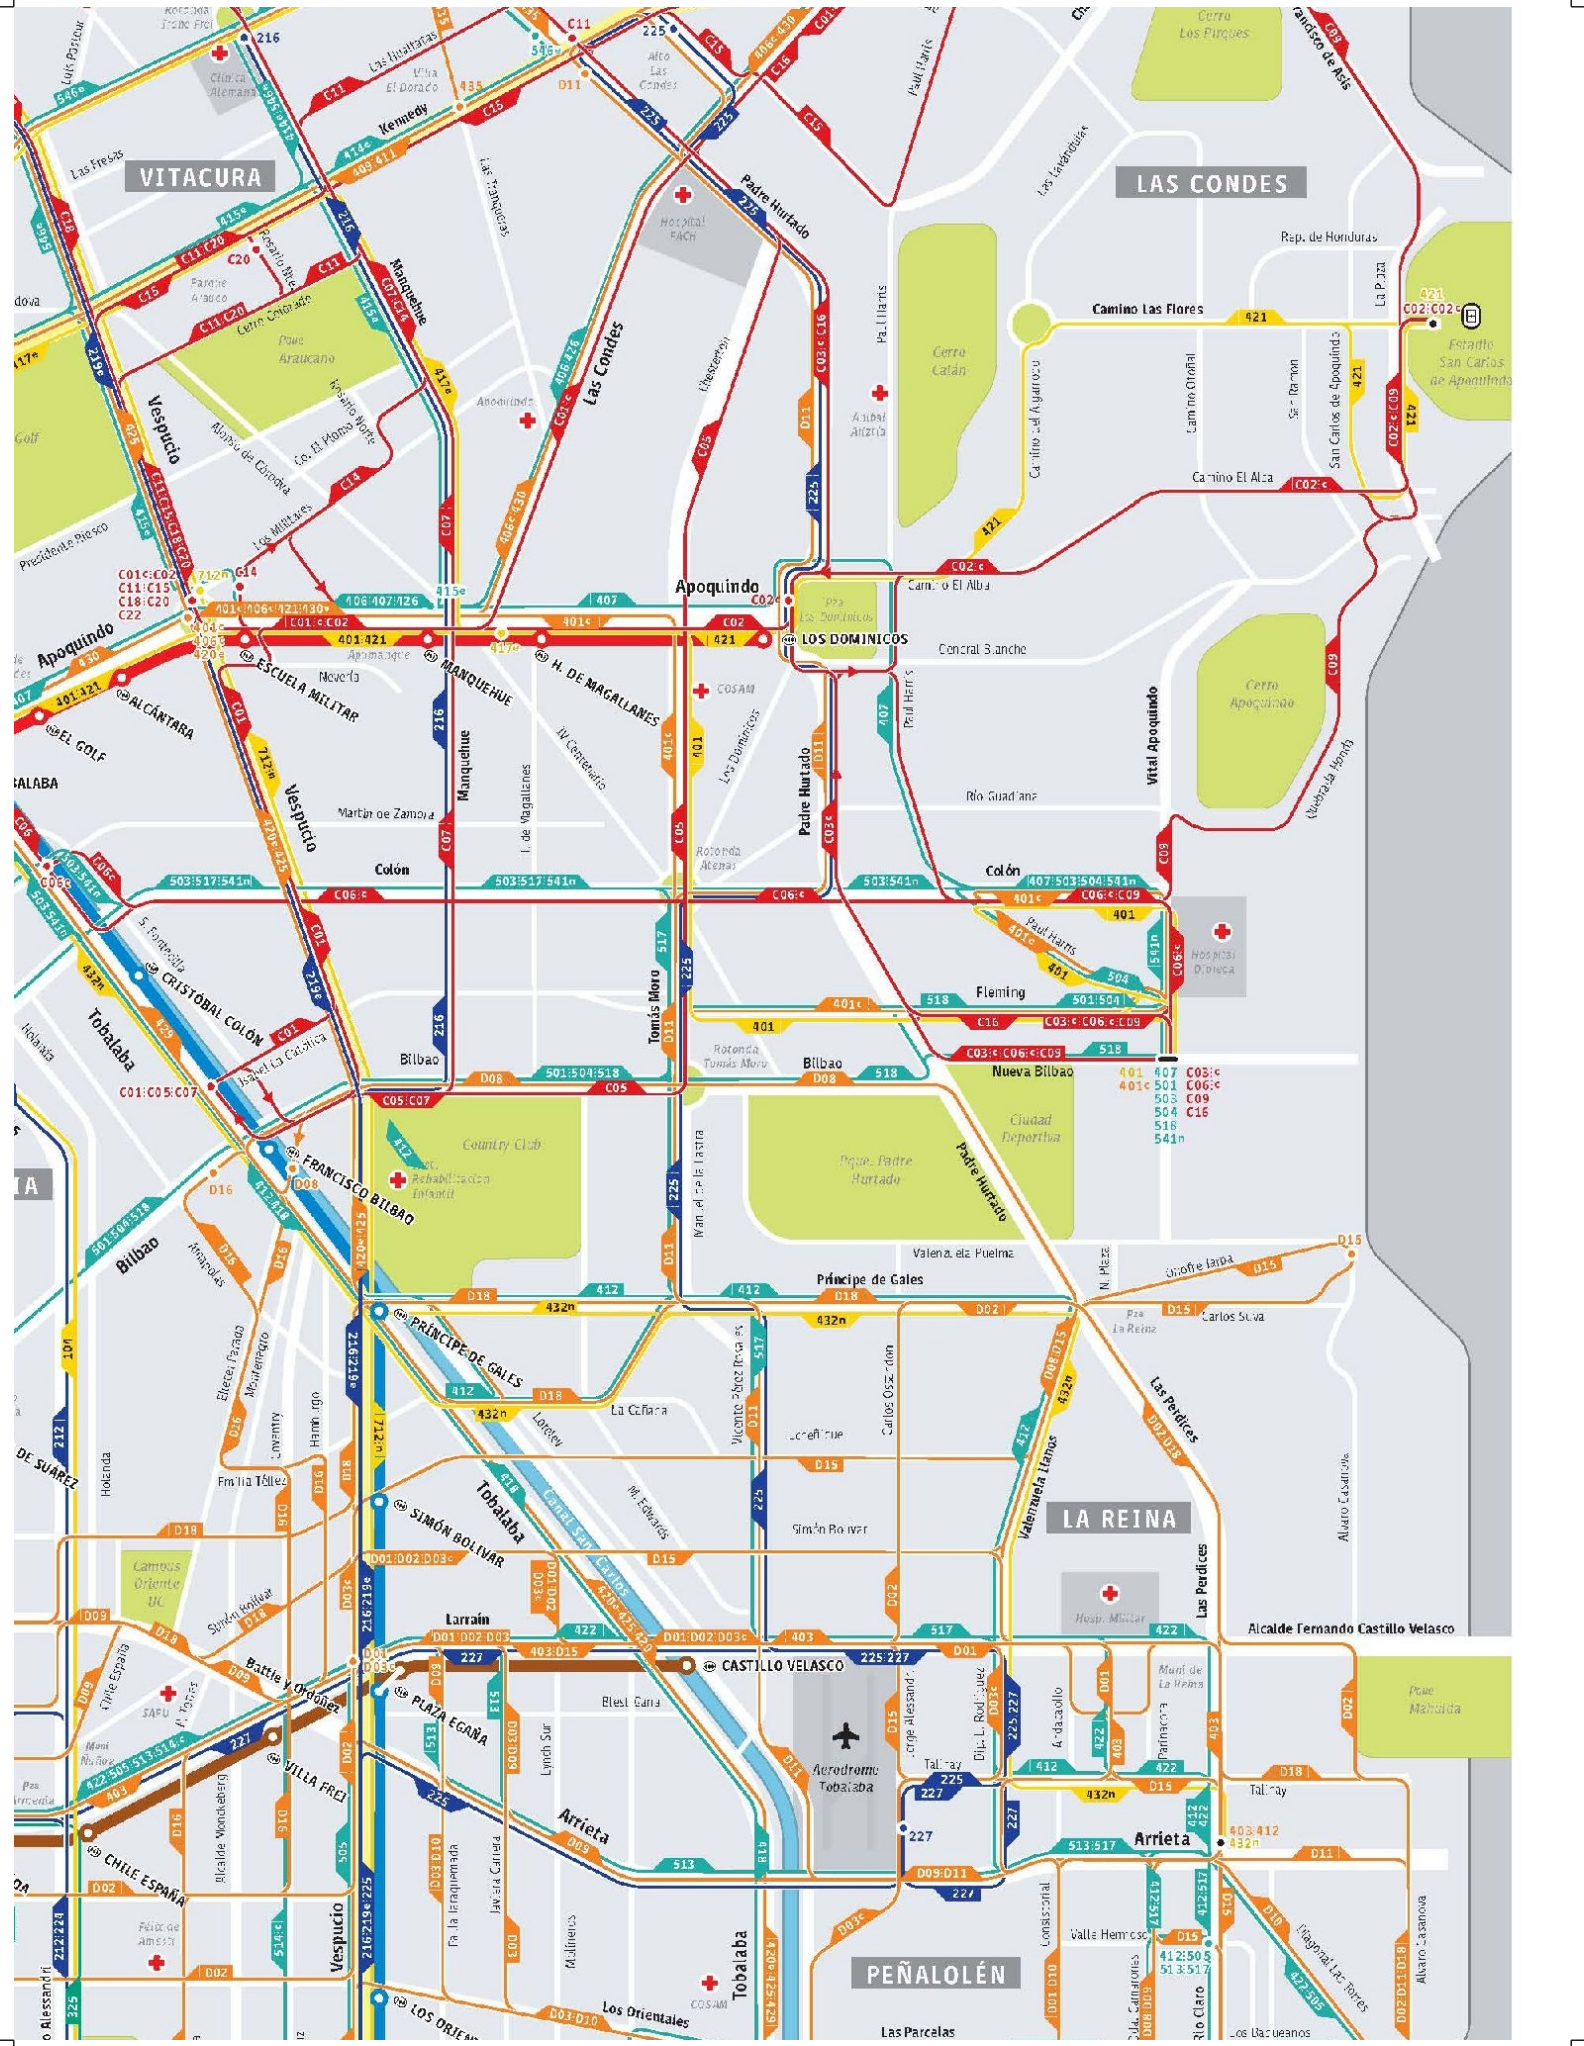

## Recorridos

## Dirección del recorrido

Recorrido con alguna característica

Cualquier copia de esta información está prohibida salvo expresa autorización del DTP Metropolitano.

**Índices y sus variantes**

- 100% CXCICSO
- 100% LO LO
- 100% OCCURNO
- 100% variante

**Otros símbolos**

- Estación de Metro
- Centro de atención especial: salud, mujer
- Aeropuerto y Aeródromo
- Terminal de buses
- Terminal de tren
- Estación de Incaimoda
- Centro de salud
- Escuela
- Oficinas de Información Turística

**Líneas y Estaciones de Metro**

- L1
- L2
- L3
- L4
- L4A
- L5
- L6

**Línea y Estaciones de Tren**

- MetroTran Nos

VITACURA

LAS CONDES

Vespucio

Las Condes